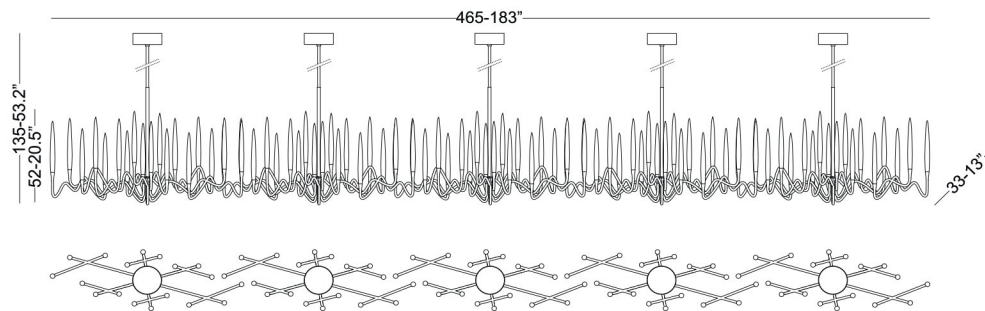

lampadario infinito endless chandelier

finitura finish:

nichel nickel

oro gold

bronzo chiaro light bronze

champagne champagne

specifiche specifications:

90 cristalli 90 crystals

90 LED sostituibili 90 replaceable LEDs

EU 33.660 lm - 311 W

US 24.660 lm - 207 W

2.700 K - CRI > 90

dimmerabile Triac 230v/110v dimmable Triac 230v/110v

dimmerabile Dali su richiesta dimmable Dali on request