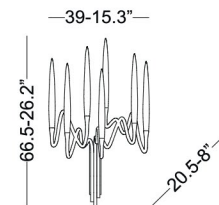

applique wall sconce

finitura finish:

nichel nickel

oro gold

bronzo chiaro light bronze

champagne champagne

specifiche specifications:

7 cristalli 7 crystals

7 LED sostituibili 7 replaceable LEDs

EU 2.618 lm - 24 W

US 1.918 lm - 16 W

2.700 K - CRI > 90

dimmerabile Triac 230v/110v dimmable Triac 230v/110v

dimmerabile Dali su richiesta dimmable Dali on request