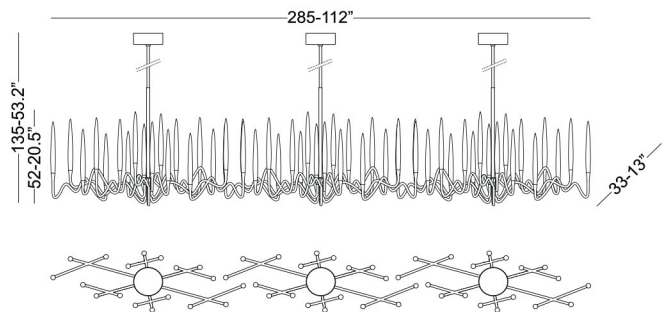

lampadario infinito endless chandelier

finitura finish:

nichel nickel

oro gold

bronzo chiaro light bronze

champagne champagne

specifiche specifications:

54 cristalli 54 crystals

54 LED sostituibili 54 replaceable LEDs

EU 20.196 lm - 187 W

US 14.796 lm - 124 W

2.700 K - CRI > 90

dimmerabile Triac 230v/110v dimmable Triac 230v/110v

dimmerabile Dali su richiesta dimmable Dali on request