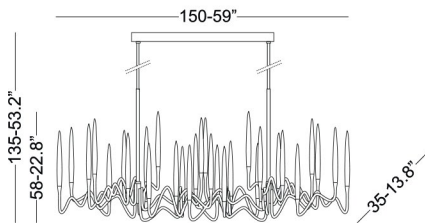

18 LED sostituibili 18 replaceable LEDs

EU 6.732 lm - 62 W

US 4.932 lm - 41 W

2.700 K - CRI > 90

dimmerabile Triac 230v/110v dimmable Triac 230v/110v

dimmerabile Dali su richiesta dimmable Dali on request

lampadario lungo long chandelier