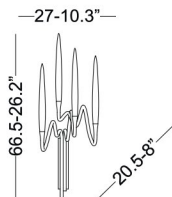

applique wall sconce

finitura finish:

nichel nickel

oro gold

bronzo chiaro light bronze

champagne champagne

specifiche specifications:

4 cristalli 4 crystals

4 LED sostituibili 4 replaceable LEDs

EU 1.496 lm - 13 W

US 1.096 lm - 9 W

2.700 K - CRI > 90

dimmerabile Triac 230v/110v dimmable Triac 230v/110v

dimmerabile Dali su richiesta dimmable Dali on request