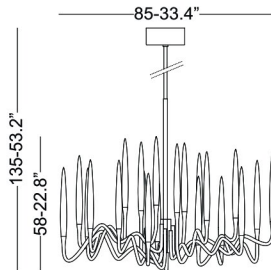

18 LED sostituibili 18 replaceable LEDs

EU 6.732 lm - 62 W

US 4.932 lm - 41 W

2.700 K - CRI > 90

dimmerabile Triac 230v/110v dimmable Triac 230v/110v

dimmerabile Dali su richiesta dimmable Dali on request

lampadario tondo round chandelier

EU 7.854 lm - 72 W

US 5.754 lm - 48 W

2.700 K - CRI > 90

dimmerabile Triac 230v/110v dimmable Triac 230v/110v

dimmerabile Dali su richiesta dimmable Dali on request

lampadario tondo round chandelier

finitura finish: