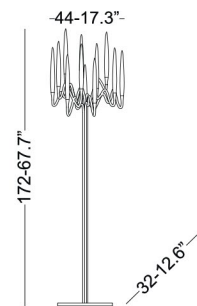

90 cristalli 90 crystals

90 LED sostituibili 90 replaceable LEDs

EU 33.660 lm - 311 W

US 24.660 lm - 207 W

2.700 K - CRI > 90

dimmerabile Triac 230v/110v dimmable Triac 230v/110v

dimmerabile Dali su richiesta dimmable Dali on request