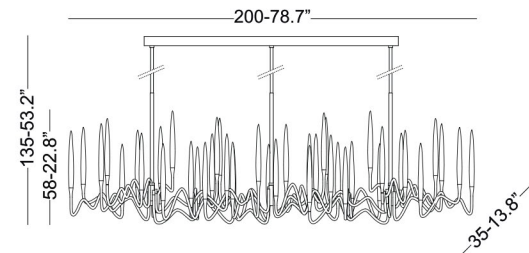

EU 11.220 lm - 103 W

US 8.220 lm - 69 W

2.700 K - CRI > 90

dimmerabile Triac 230v/110v dimmable Triac 230v/110v

dimmerabile Dali su richiesta dimmable Dali on request

lampadario lungo long chandelier

finitura finish: