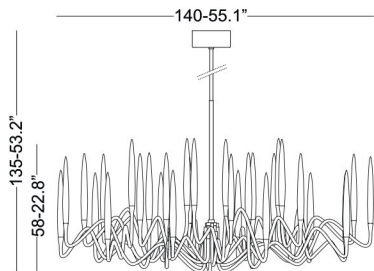

EU 7.854 lm - 72 W

US 5.754 lm - 48 W

2.700 K - CRI > 90

dimmerabile Triac 230v/110v dimmable Triac 230v/110v

dimmerabile Dali su richiesta dimmable Dali on request

lampadario tondo round chandelier

finitura finish:

nichel nickel

oro gold

bronzo chiaro light bronze

champagne champagne

specifiche specifications:

27 cristalli 27 crystals

27 LED sostituibili 27 replaceable LEDs

EU 10.098 lm - 93 W

US 7.398 lm - 62 W

2.700 K - CRI > 90

dimmerabile Triac 230v/110v dimmable Triac 230v/110v

dimmerabile Dali su richiesta dimmable Dali on request

lampadario tondo round chandelier

finitura finish:

nichel nickel

oro gold

bronzo chiaro light bronze

champagne champagne

specifiche specifications:

30 cristalli 30 crystals

30 LED sostituibili 30 replaceable LEDs

EU 11.220 lm - 103 W

US 8.220 lm - 69 W