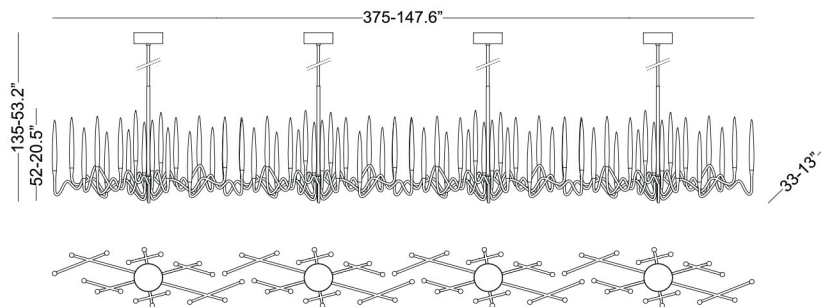

lampadario infinito endless chandelier

finitura finish:

nichel nickel

oro gold

bronzo chiaro light bronze

champagne champagne

specifiche specifications:

72 cristalli 72 crystals

72 LED sostituibili 72 replaceable LEDs

EU 26.928 lm - 249 W

US 19.728 lm - 166 W

2.700 K - CRI > 90

dimmerabile Triac 230v/110v dimmable Triac 230v/110v

dimmerabile Dali su richiesta dimmable Dali on request