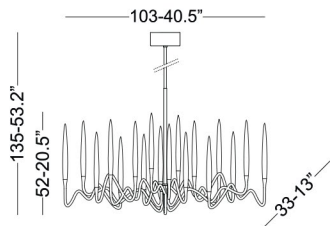

champagne champagne

specifiche specifications:

4 cristalli 4 crystals

4 LED sostituibili 4 replaceable LEDs

EU 1.496 lm - 13 W

US 1.096 lm - 9 W

2.700 K - CRI > 90

dimmerabile Triac 230v/110v dimmable Triac 230v/110v

7 cristalli 7 crystals

7 LED sostituibili 7 replaceable LEDs

EU 2.618 lm - 24 W

US 1.918 lm - 16 W

2.700 K - CRI > 90

dimmerabile Triac 230v/110v dimmable Triac 230v/110v

dimmerabile Dali su richiesta dimmable Dali on request