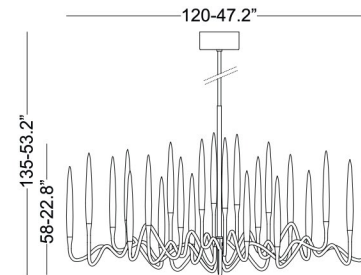

18 LED sostituibili 18 replaceable LEDs

EU 6.732 lm - 62 W

US 4.932 lm - 41 W

2.700 K - CRI > 90

dimmerabile Triac 230v/110v dimmable Triac 230v/110v

dimmerabile Dali su richiesta dimmable Dali on request

lampadario tondo round chandelier

EU 7.854 lm - 72 W

US 5.754 lm - 48 W

2.700 K - CRI > 90

dimmerabile Triac 230v/110v dimmable Triac 230v/110v

dimmerabile Dali su richiesta dimmable Dali on request

lampadario tondo round chandelier

finitura finish: